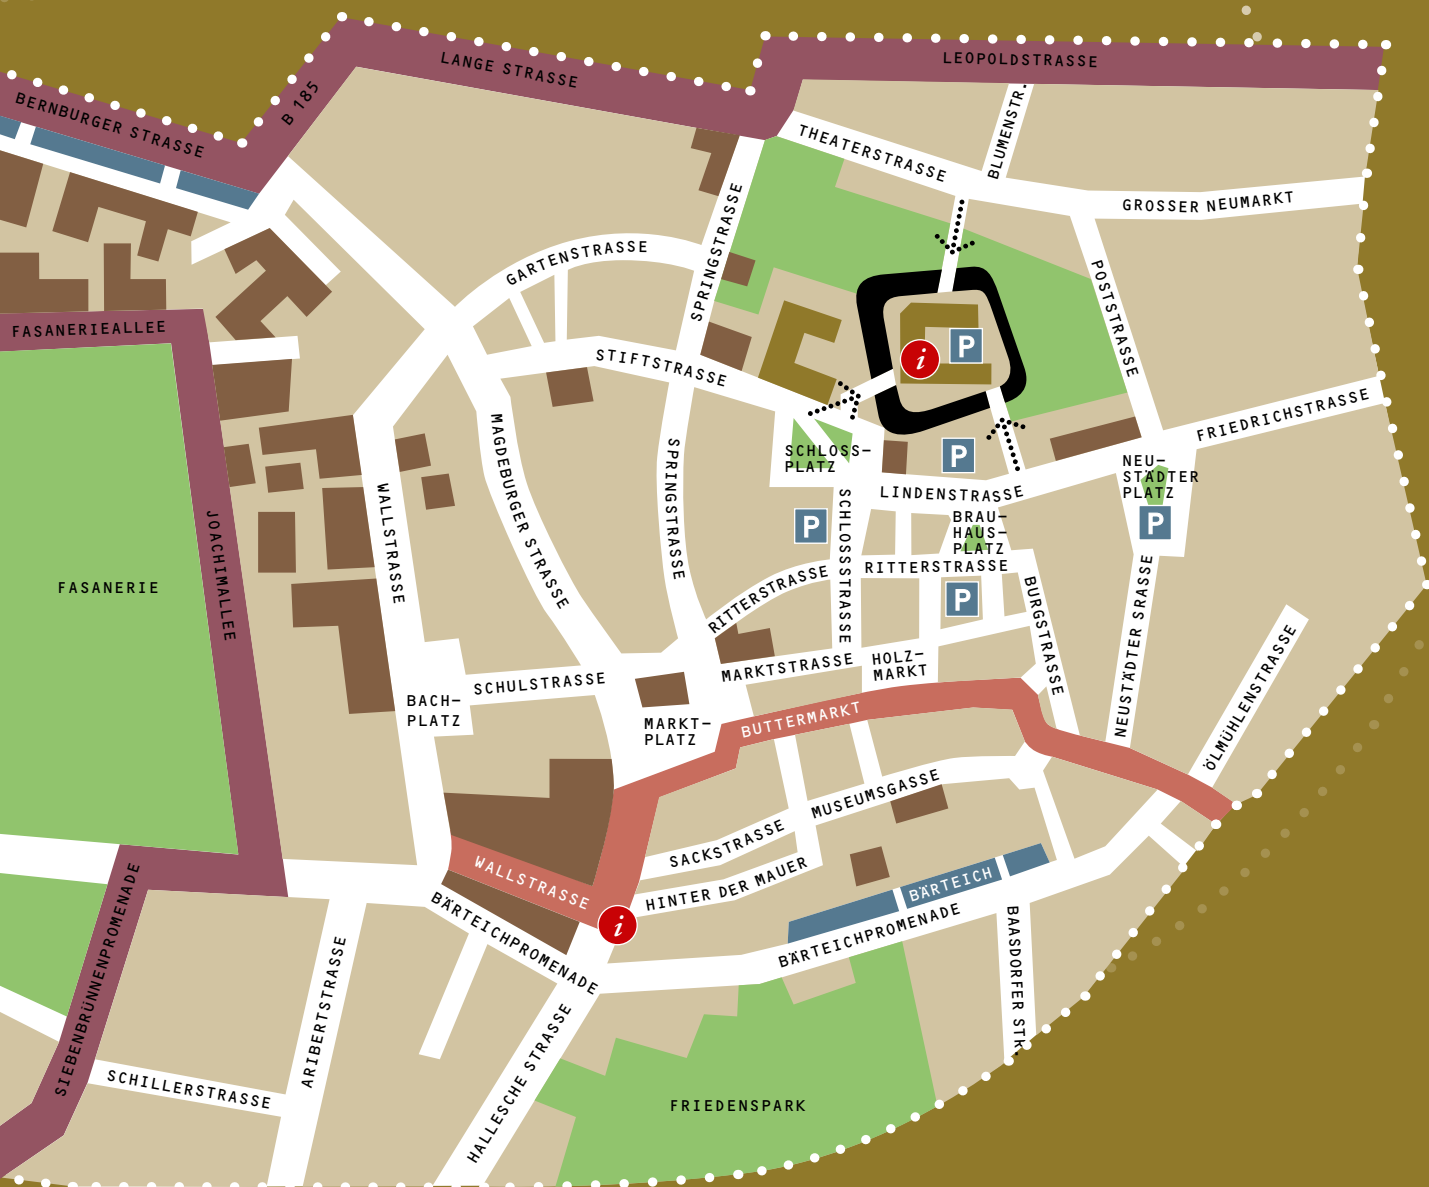

INNENSTADTPLAN KÖTHEN

 Köthen-Information

ANFAHRTBESCHREIBUNG

- aus Richtung Westen (Harz): über die B6N bis Güsten, dann weiter über die B 185 bis Köthen .
- aus Richtung Osten (Dessau): über die B 185 ab Dessau bis Köthen .
- aus Richtung Süden (Halle): Autobahn A 14 bis Abfahrt Könnern, B 71 bis Bernburg, dann weiter über die B 185 bis Köthen .
- aus Richtung Norden (Magdeburg): über die Autobahn A 14 bis Abfahrt Bernburg, dann weiter über die B 185 bis Köthen .
- in Köthen der Ausschilderung zum Schloss folgen .
- Daten zur Eingabe in Ihr Navigationsgerät finden Sie auch unter: <http://www.bachstadt-koethen.de/koethen-information/anreise.html>